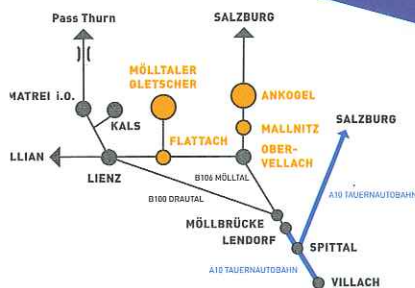

MÖLLTALER GLETSCHER

**BUCHUNGEN &
INFORMATIONEN**

Tourismusgemeinschaft
Mölltaler Gletscher
A-9831 Flattach 99
Tel: +43 (0) 4785 615
info@flattach.at

www.flattach.at
www.gletscher.co.at

Winterfreuden und Freizeitspaß inmitten der Hohen Tauern.

Von Oktober bis Mai bieten wir 100% Schneesi-
cherheit in der Welt der 3000er. Modernste Liftan-
lagen führen bis auf 3.122m und machen jeden
Skitag zum Vergnügen. Nicht umsonst trainieren
die besten Ski-Nationalteams regelmäßig im
Mölltal. Und nach dem Skifahren erwartet Sie viel
Gemütlichkeit und Gastlichkeit in den Gastlokalen
und Hütten.

**Ab Oktober 40 % mehr
Pistenkilometer für noch mehr
Ski- und Snowboardspaß.**

KÄRNTEN
Mölltaler Gletscher

Kärntner INTERSPORT

gratis Skitest

19. / 20. November 2011 am

Mölltaler Gletscher

KÄRNTEN
Mölltaler Gletscher